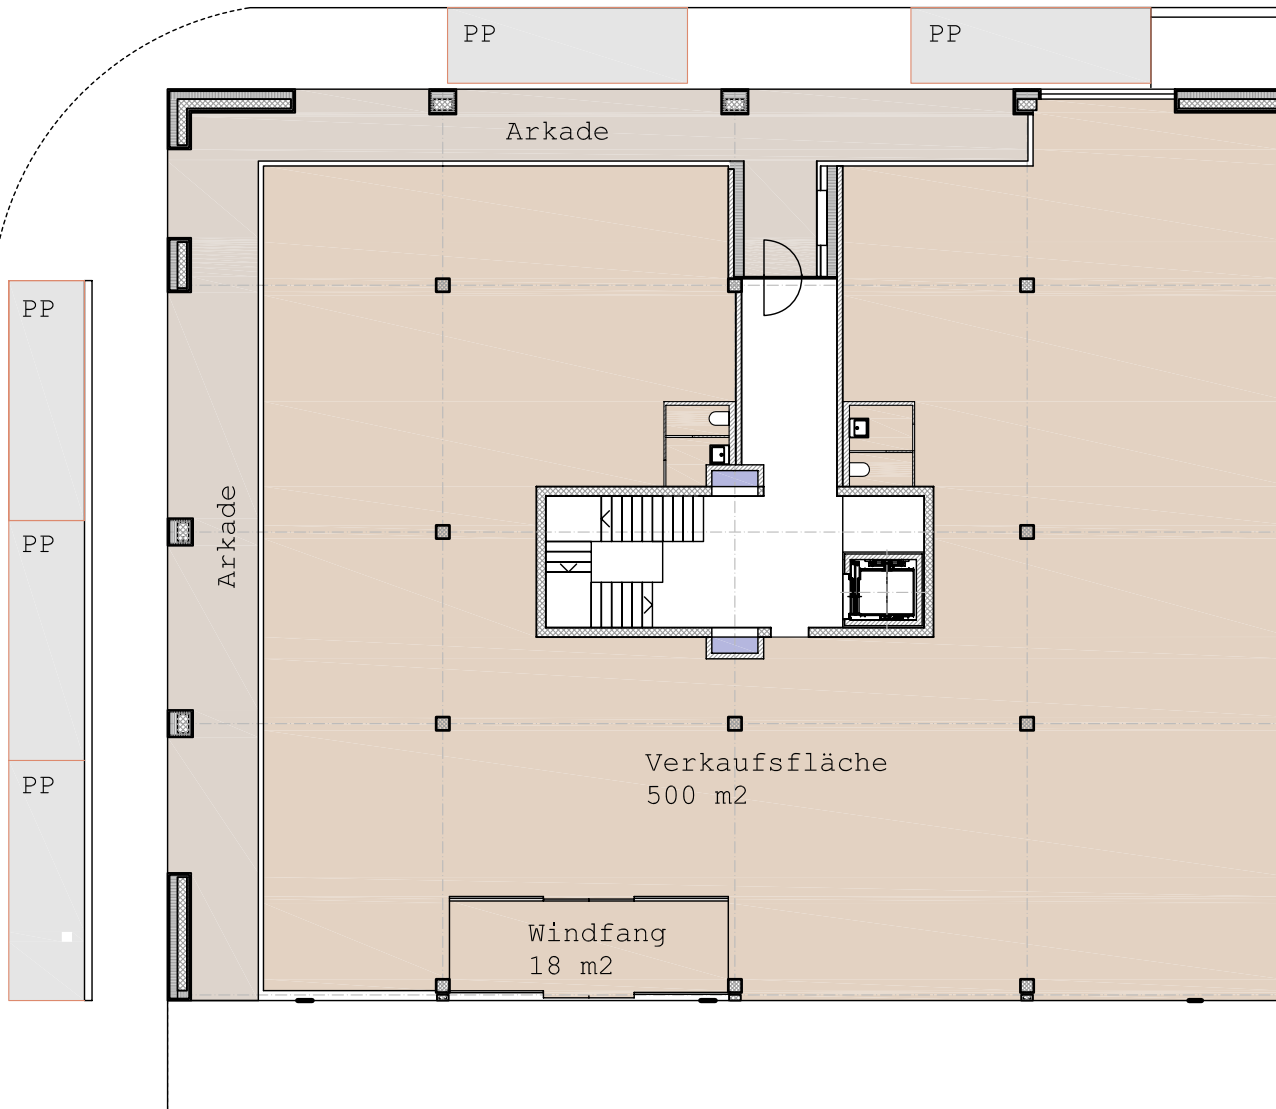

## GEWERBEBEFLÄCHE ERDGESCHOSS

EG  
BGF 500 M2

ZUGÄNGE FREI  
WÄHLBAR

FLÄCHEN UNTERTEILBAR

LÜFTUNG INTEGRIERT

2 4 6 8

Moschti AG  
Feldstrasse 6  
9326 Horn TG  
071 841 03 47

[WWW.MOSCHTIHUUS.CH](http://WWW.MOSCHTIHUUS.CH)