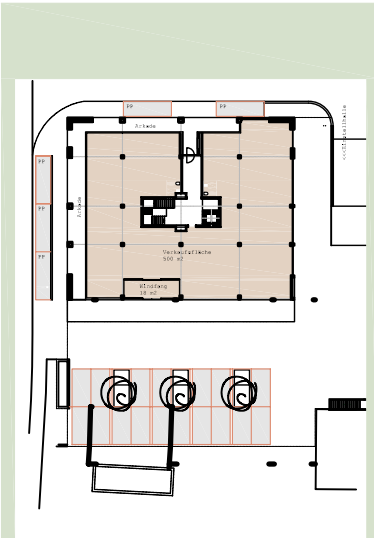

## GEWERBEBEFLÄCHE ERDGESCHOSS

EG  
BGF 500 M2

ZUGÄNGE FREI  
WÄHLBAR

FLÄCHEN UNTERTEILBAR

LÜFTUNG INTEGRIERT

2 4 6 8

Moschti AG  
Feldstrasse 6  
9326 Horn TG  
071 841 03 47

[WWW.MOSCHTIHUUS.CH](http://WWW.MOSCHTIHUUS.CH)