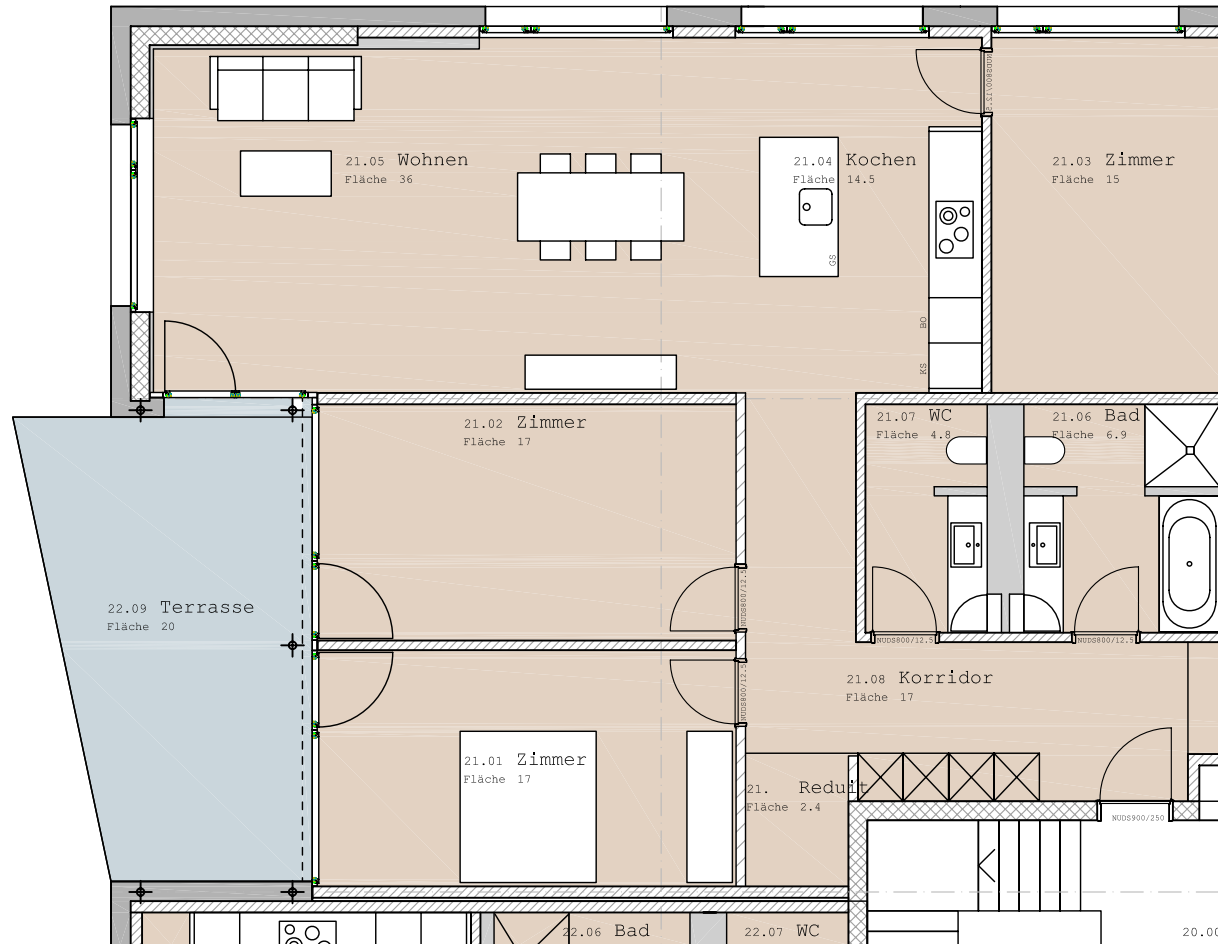

WOHN- UND GESCHÄFTSHAUS MOSCHTIHUUS HORN

4 1/2 ZIMMERWOHNUNG BODENSEE WEST

WOHNUNG 104 / 204
BGF 154 M2
NWF 130 M2
TERRASSE 20 M2

1 2 3 4

Moschti AG
Feldstrasse 6
9326 Horn TG
071 841 03 47

WWW.MOSCHTIHUUS.CH