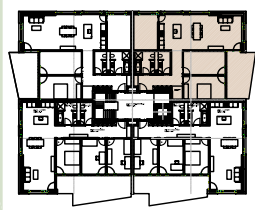

WOHN- UND GESCHÄFTSHAUS MOSCHTIHUUS HORN

4 1/2 ZIMMERWOHNUNG BODENSEE OST

WOHNUNG 101 / 201
BGF 154 M²
NWF 130 M²
TERRASSE 20 M²

1 2 3 4

Moschti AG
Feldstrasse 6
9326 Horn TG
071 841 03 47

WWW.MOSCHTIHUUS.CH