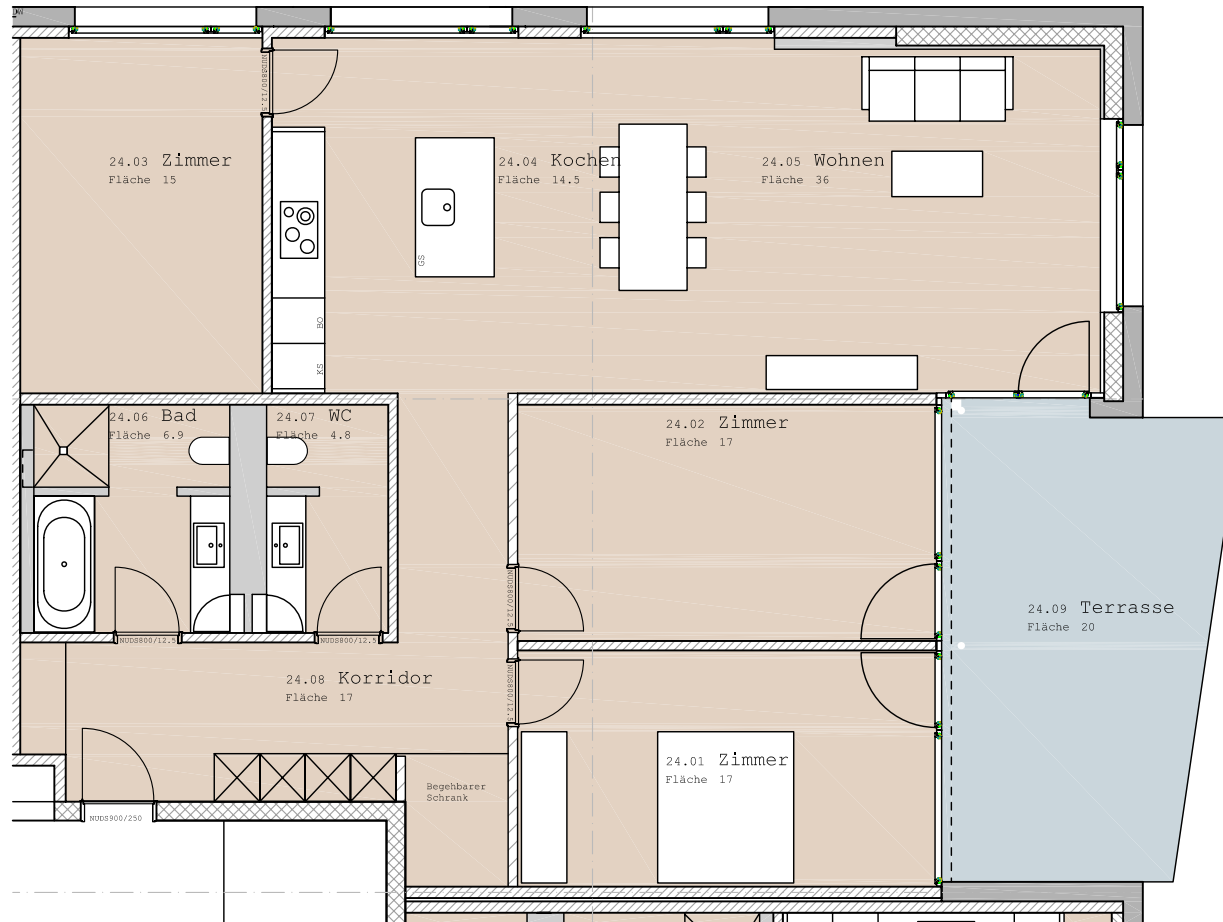

WOHN- UND GESCHÄFTSHAUS MOSCHTIHUUS HORN

4 1/2 ZIMMERWOHNUNG BODENSEE OST

WOHNUNG 101 / 201
BGF 154 M²
NWF 130 M²
TERRASSE 20 M²

1 2 3 4

Moschti AG
Feldstrasse 6
9326 Horn TG
071 841 03 47

WWW.MOSCHTIHUUS.CH