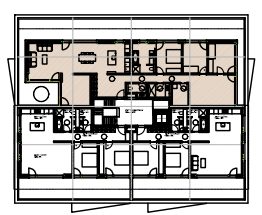

WOHN- UND GESCHÄFTSHAUS MOSCHTIHUUS HORN

6 1/2 ZIMMER ATTIKA BODENSEE

WOHNUNG 301
 BGF 220 M²
 NWF 191 M²
 TERRASSE 110 M²

1 2 3 4

Moschti AG
 Feldstrasse 6
 9326 Horn TG
 071 841 03 47

WWW.MOSCHTIHUUS.CH