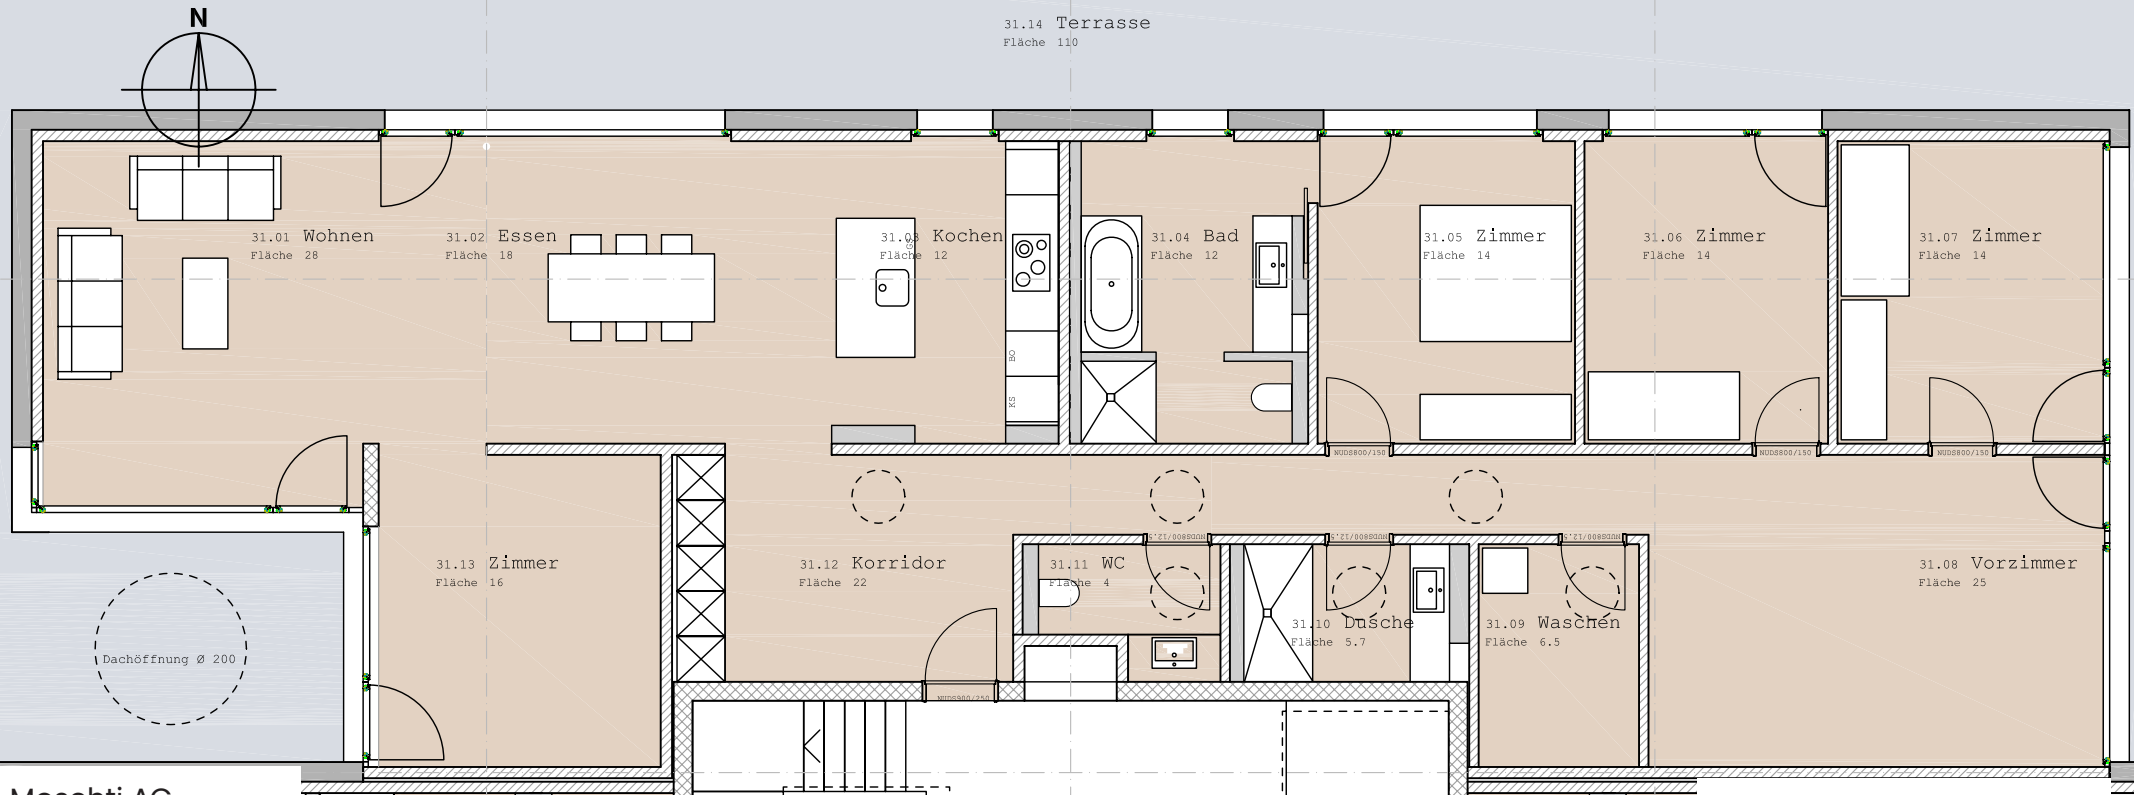

WOHN- UND GESCHÄFTSHAUS MOSCHTIHUUS HORN

6 1/2 ZIMMER ATTIKA BODENSEE

WOHNUNG 301
 BGF 220 M²
 NWF 191 M²
 TERRASSE 110 M²

1 2 3 4

Moschti AG
 Feldstrasse 6
 9326 Horn TG
 071 841 03 47

WWW.MOSCHTIHUUS.CH