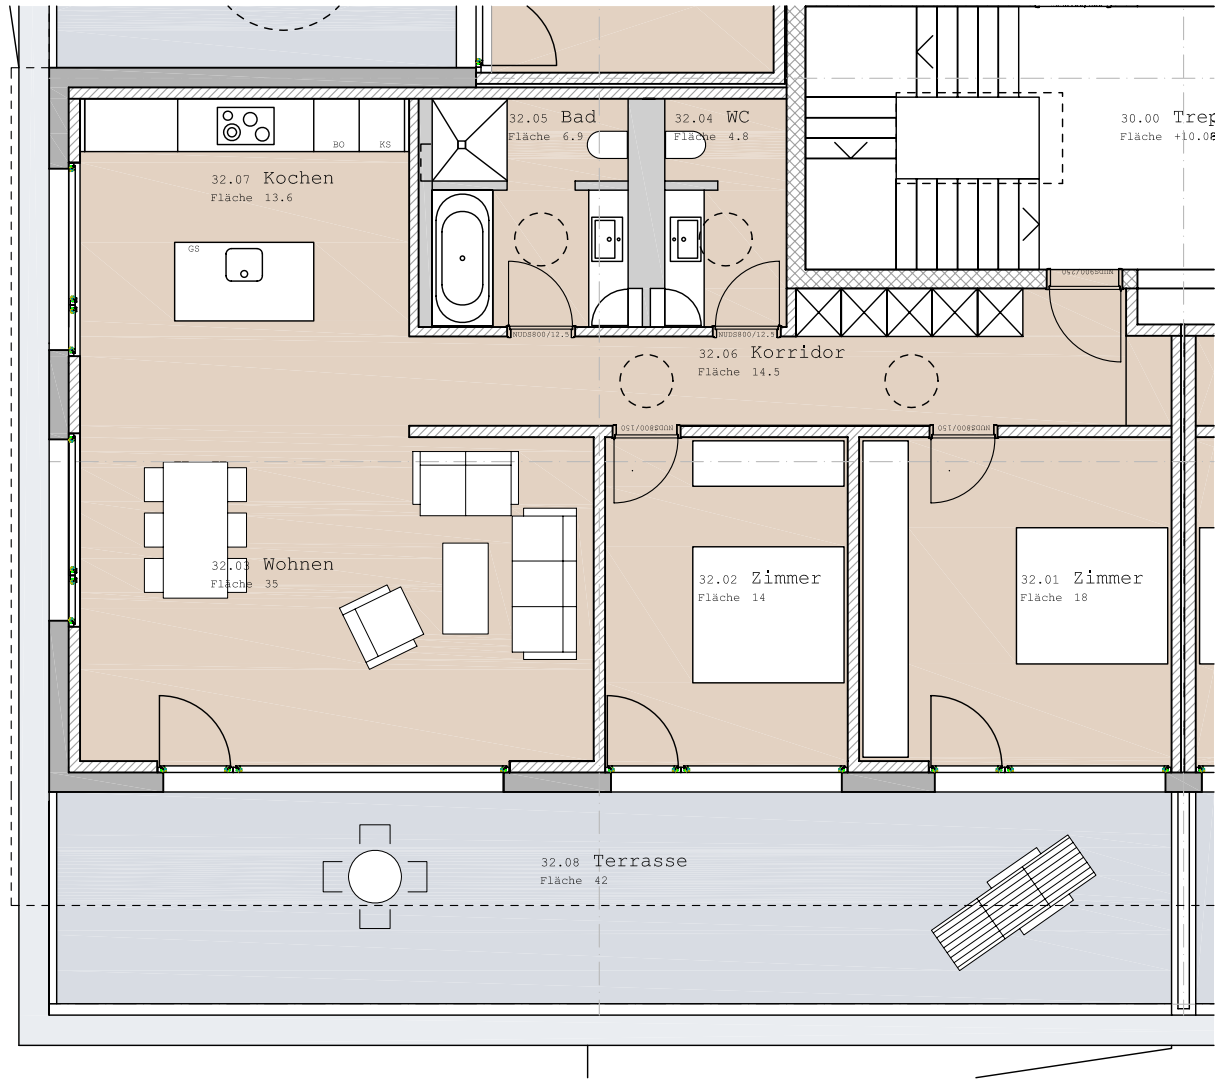

WOHN- UND GESCHÄFTSHAUS MOSCHTIHUUS HORN

3 1/2 ZIMMER ATTIKA ALPSTEIN WEST

WOHNUNG 303
BGF 127 M2
NWF 106.8 M2
TERRASSE 42 M2

1 2 3 4

Moschti AG
Feldstrasse 6
9326 Horn TG
071 841 03 47

WWW.MOSCHTIHUUS.CH