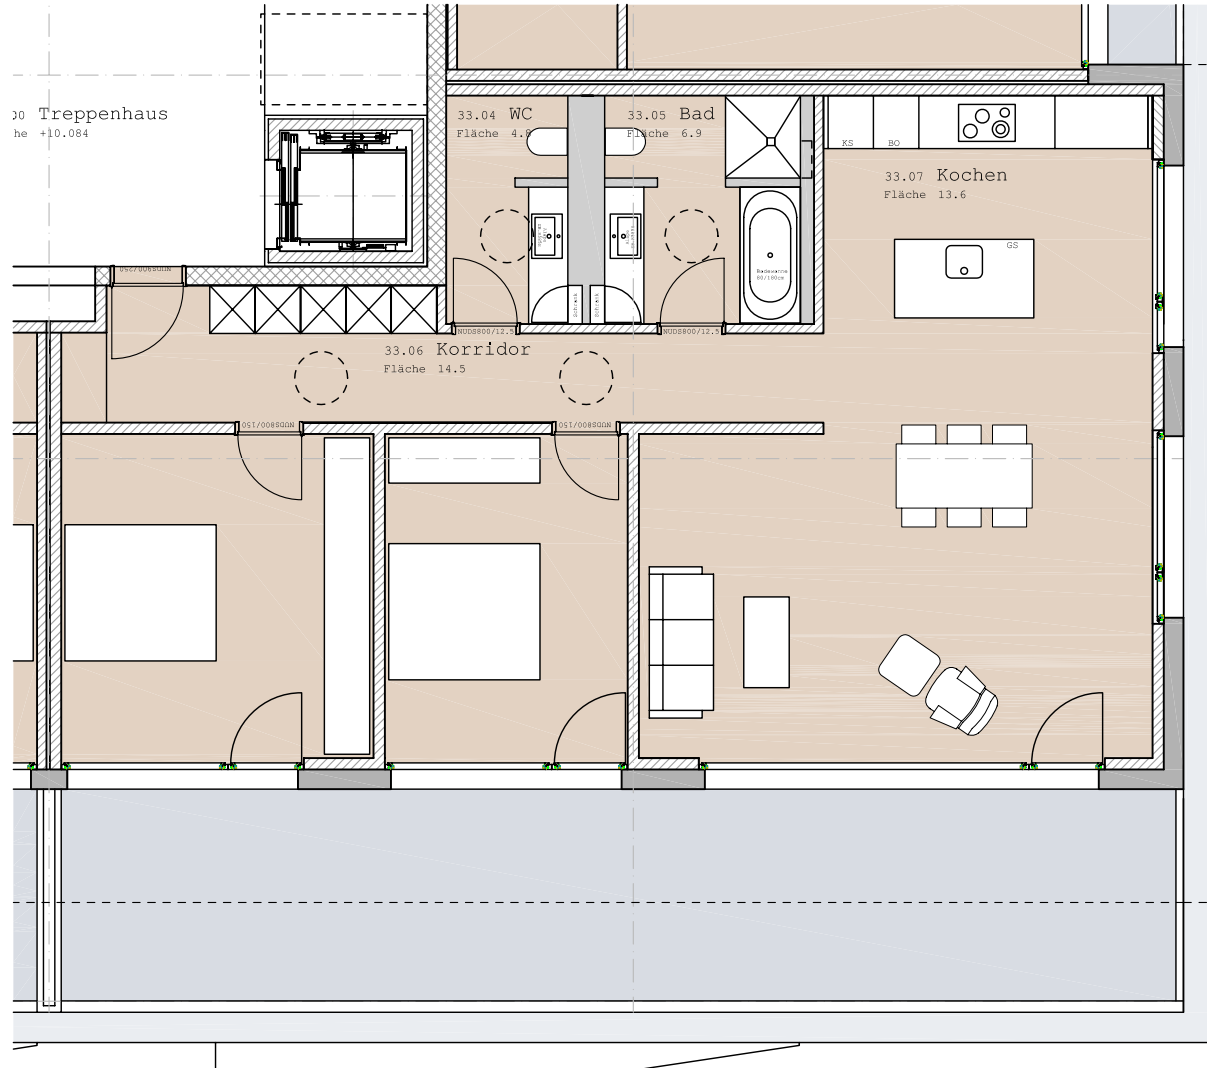

WOHN- UND GESCHÄFTSHAUS MOSCHTIHUUS HORN

3 1/2 ZIMMER ATTIKA ALPSTEIN OST

WOHNUNG 302
BGF 127 M2
NWF 106.8 M2
TERRASSE 42 M2

1 2 3 4

Moschti AG
Feldstrasse 6
9326 Horn TG
071 841 03 47

WWW.MOSCHTIHUUS.CH