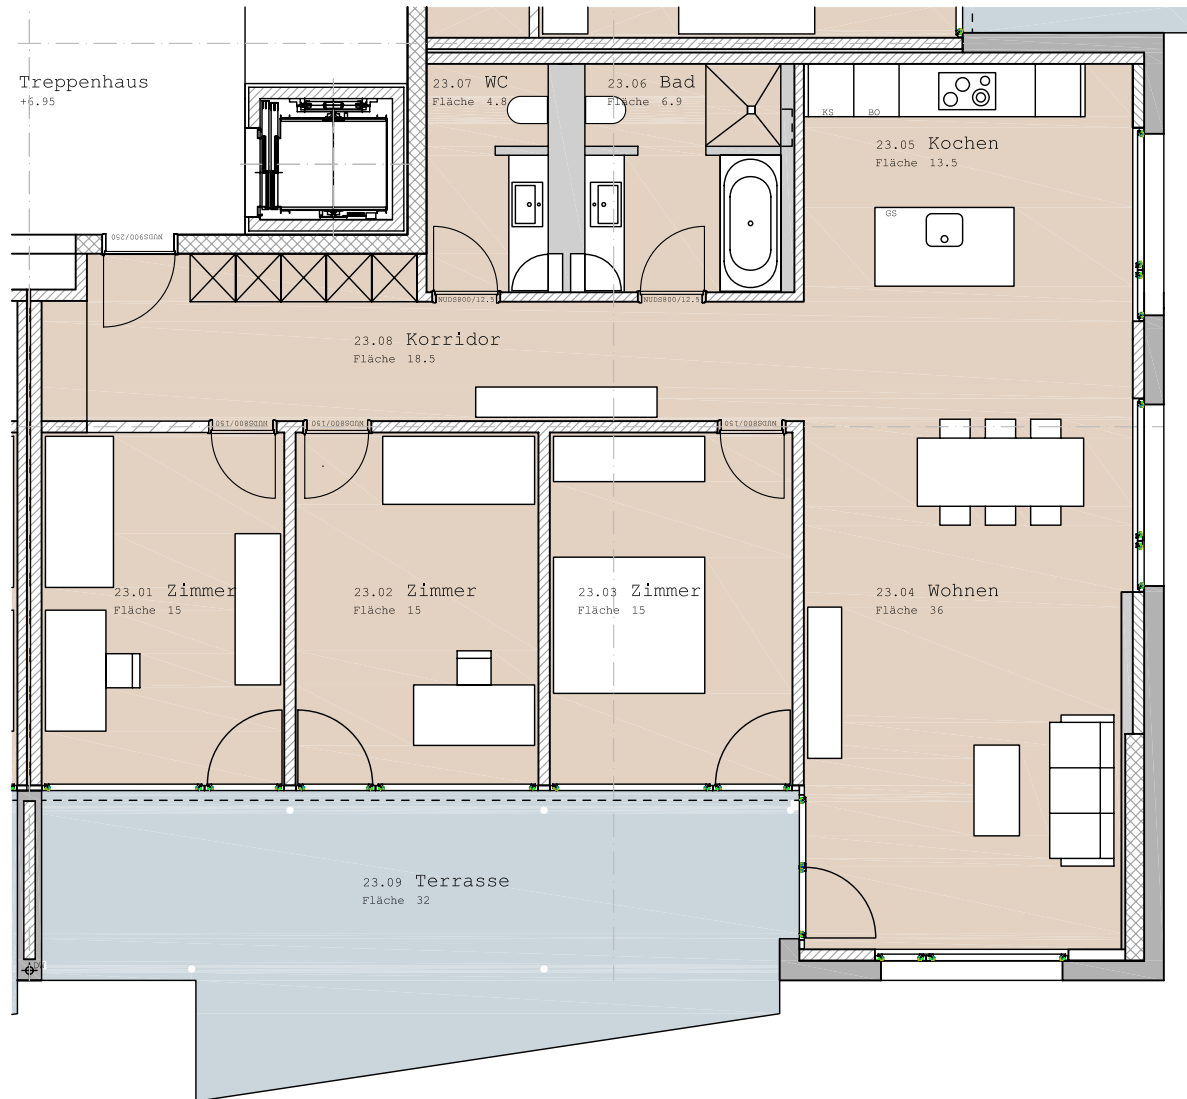

# WOHN- UND GESCHÄFTSHAUS MOSCHTIHUUS HORN

## 4 1/2 ZIMMERWOHNUNG ALPSTEIN OST

WOHNUNG 102 / 202  
BGF 146 M2  
NWF 124.7 M2  
TERRASSE 35 M2

1 2 3 4

Moschti AG  
Feldstrasse 6  
9326 Horn TG  
071 841 03 47

[WWW.MOSCHTIHUUS.CH](http://WWW.MOSCHTIHUUS.CH)