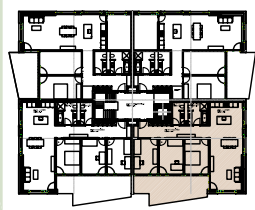

## 4 1/2 ZIMMERWOHNUNG ALPSTEIN OST

WOHNUNG 102 / 202  
BGF 146 M2  
NWF 124.7 M2  
TERRASSE 35 M2

1 2 3 4

Moschti AG  
Feldstrasse 6  
9326 Horn TG  
071 841 03 47

[WWW.MOSCHTIHUUS.CH](http://WWW.MOSCHTIHUUS.CH)